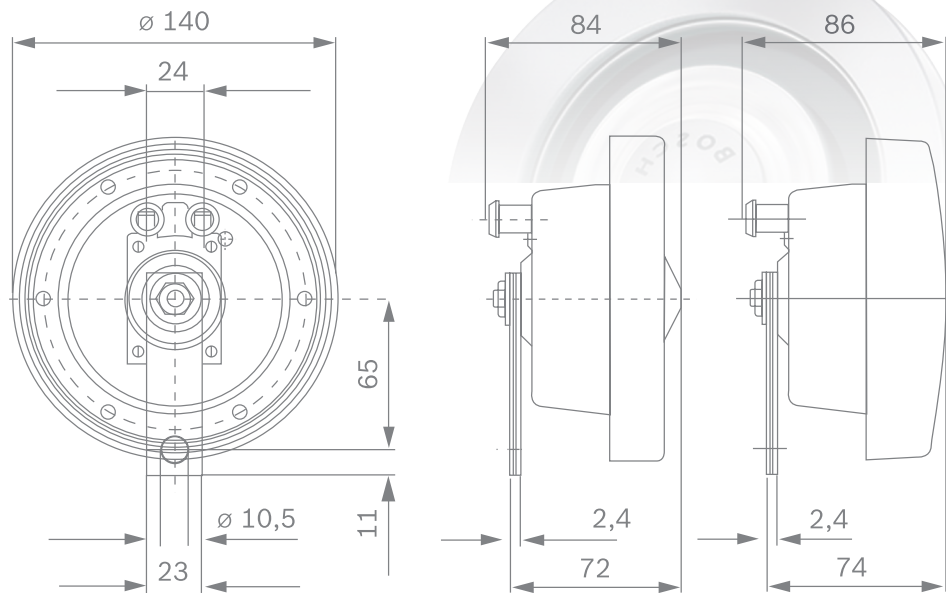

DECORATIVE
RING

DECORATIVE
GRILL

REKOMENDASI KAMI	Pilihan Desain						APLIKASI KENDARAAN
	Decorative Ring	Black	12V	Set; 2 klakson terdiri dari 1 frekuensi tinggi dan 1 frekuensi rendah	• 300 Hz / 375 Hz	0 986 AH0 210	
	Silver	12V 24V	• 300 Hz / 375 Hz		0 320 223 911		
			• 300 Hz / 375 Hz		0 986 AH0 211		
Decorative Grill	Black	12V	Set; 2 klakson terdiri dari 1 frekuensi tinggi dan 1 frekuensi rendah	• 300 Hz / 375 Hz	0 320 223 910		
	Chrome	24V 24V		• 300 Hz / 375 Hz	0 986 AH0 213		
				• 300 Hz / 375 Hz	0 986 AH0 212		
				• 300 Hz / 375 Hz	0 986 AH0 212		